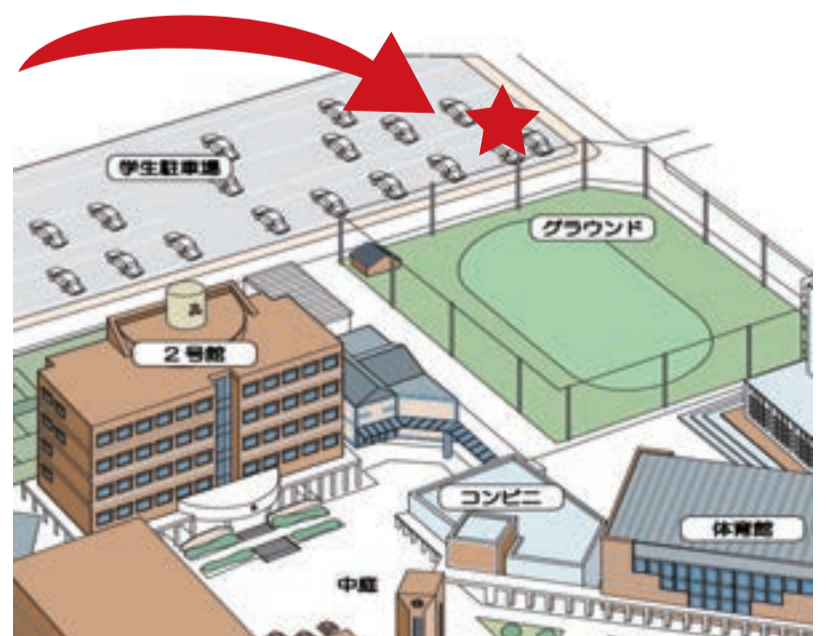

星城大学乗降場所

星城大学 学生駐車場

スクールバスに関する問い合わせは、星城大学総務経理課まで